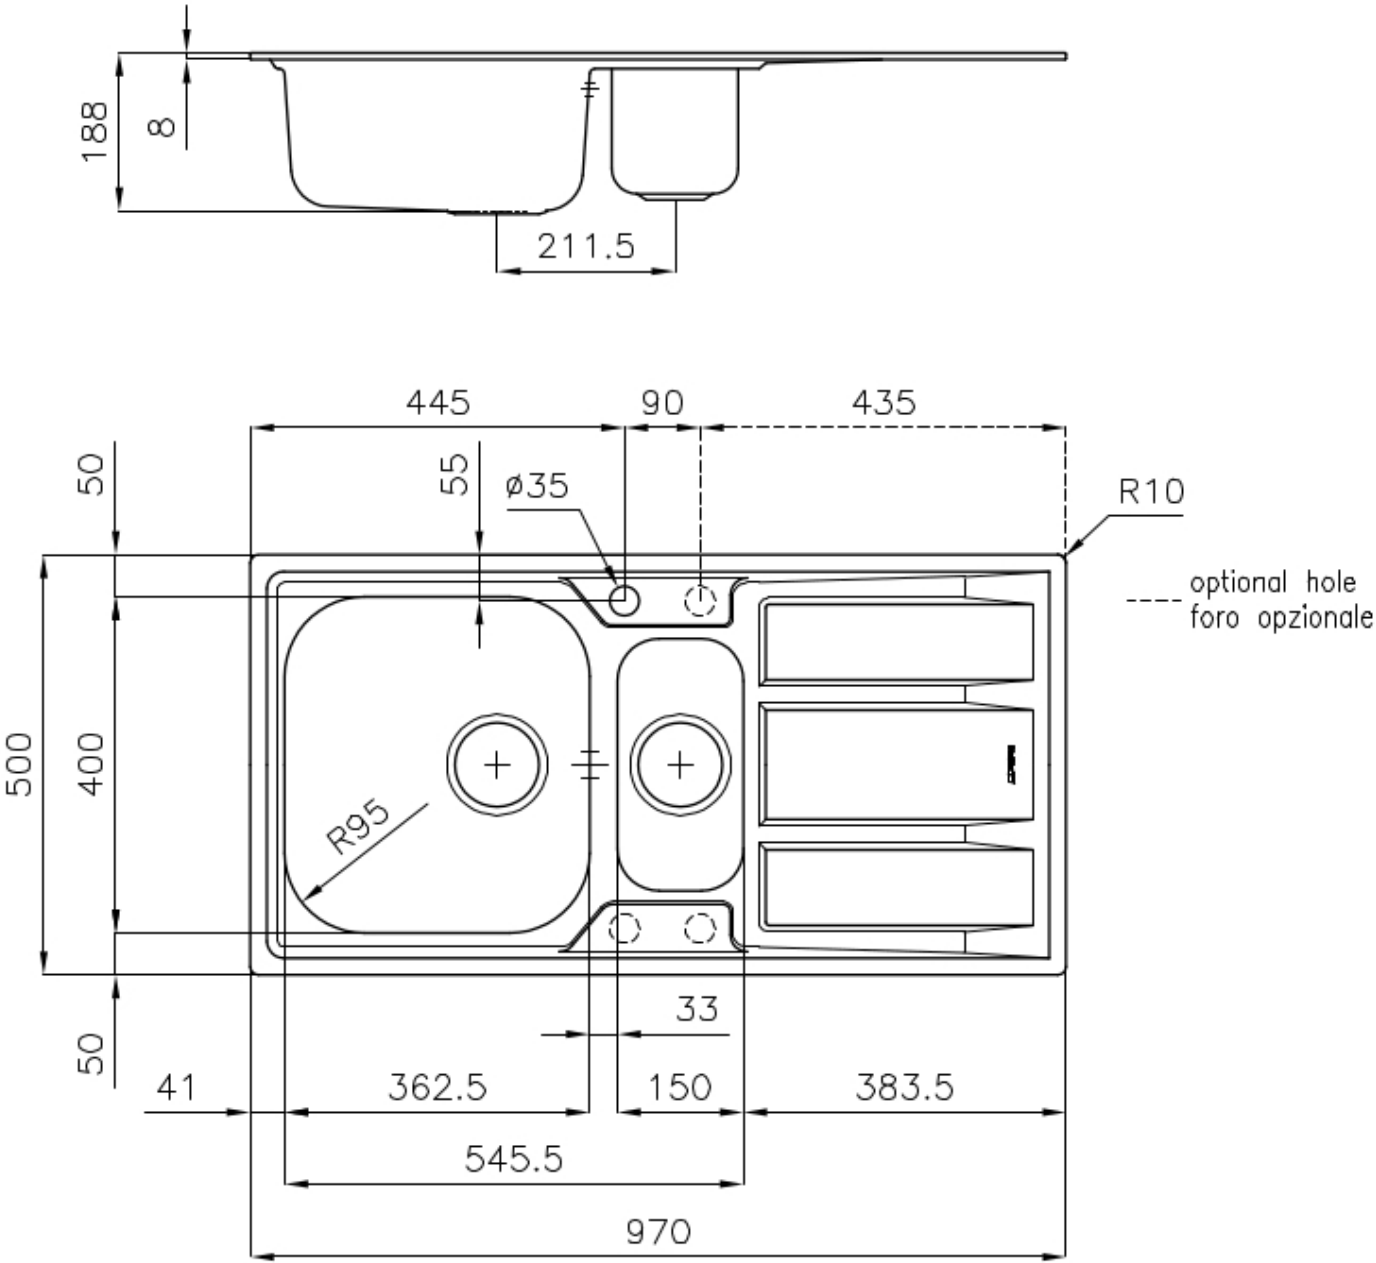

TECNISCHE DATEN